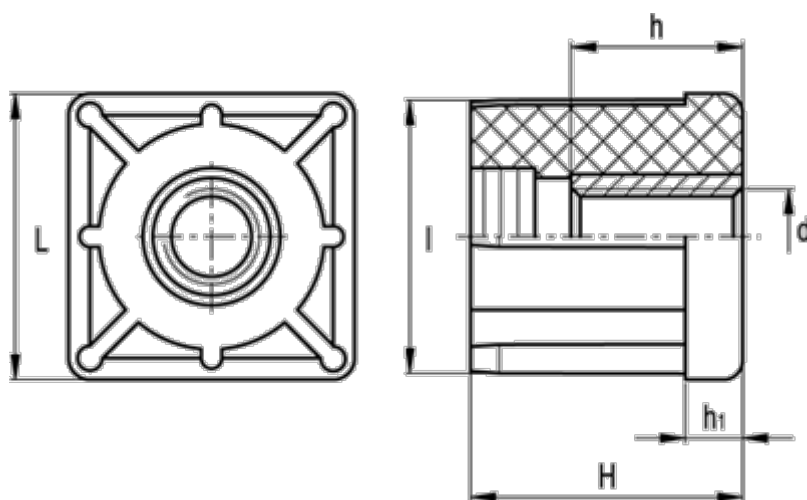

Varenummer: 2310320034
Beskrivelse: E+G Gevindbøsning
NDX.Q-30x1.5-M14

Mål

d	= M14	Udvendig rørstørrelse = 30
h	= 15	Vægt (g) = 30
H	= 31	
h1	= 6	
Indvendig rørstørrelse	= 27.0	
l	= 27.0	
L	= 30	
Rørvæg tykkelse	= 1.5	